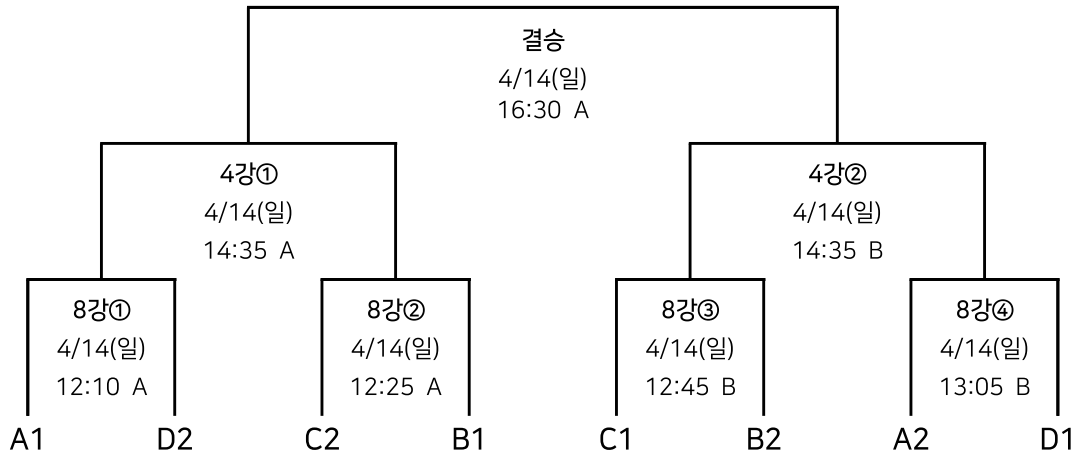

결선대진표

[초등부]

* 결선 대진 추첨 없이 조별리그 결과에 따름 ex. A1 = A조 1위

[중학부]

* 조별 예선 종료 후 현장에서 대진 추첨 진행

결선대진표

[고등부]

* 결선 대진 추첨 없이 조별리그 결과에 따름 ex. A1 = A조 1위

[남자오픈부]

* 조별 예선 종료 후 현장에서 대진 추첨 진행

결선대진표

[여자오픈부]

* 결선 대진 추첨 없이 조별리그 결과에 따름 ex. A1 = A조 1위

[KOREA LEAGUE(코리아리그) 남자부]

* 조별 예선 종료 후 현장에서 대진 추첨 진행