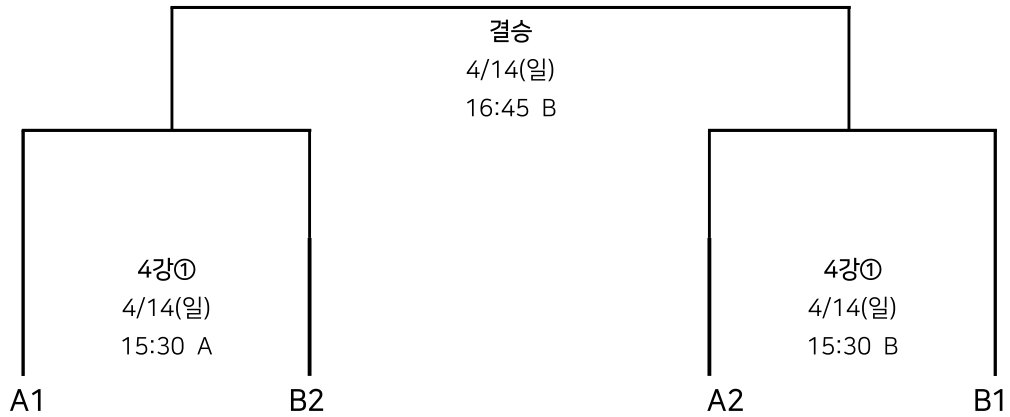

[남자오픈부]

* 조별 예선 종료 후 현장에서 대진 추첨 진행

결선대진표

[여자오픈부]

* 결선 대진 추첨 없이 조별리그 결과에 따름 ex. A1 = A조 1위

[KOREA LEAGUE(코리아리그) 남자부]

* 조별 예선 종료 후 현장에서 대진 추첨 진행