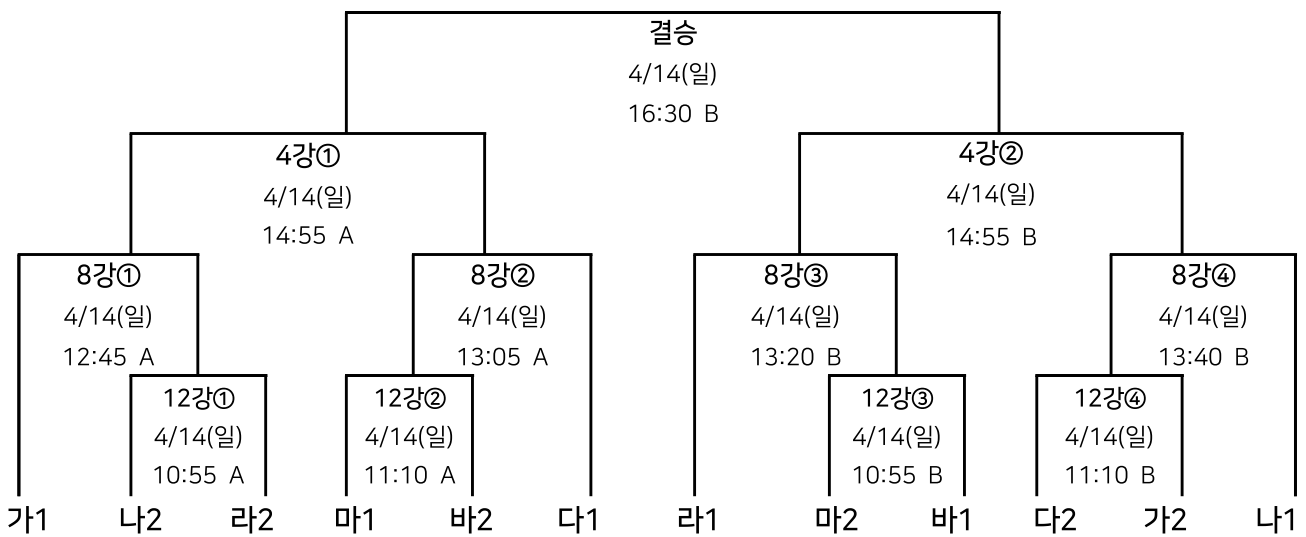

결선대진표

[초등부]

* 결선 대진 추첨 없이 조별리그 결과에 따름 ex. A1 = A조 1위

[중학부]

* 조별 예선 종료 후 현장에서 대진 추첨 진행

결선대진표

[고등부]

* 결선 대진 추첨 없이 조별리그 결과에 따름 ex. A1 = A조 1위

[남자오픈부]

* 조별 예선 종료 후 현장에서 대진 추첨 진행

결선대진표

[여자오픈부]

* 결선 대진 추첨 없이 조별리그 결과에 따름 ex. A1 = A조 1위

[KOREA LEAGUE(코리아리그) 남자부]

* 조별 예선 종료 후 현장에서 대진 추첨 진행