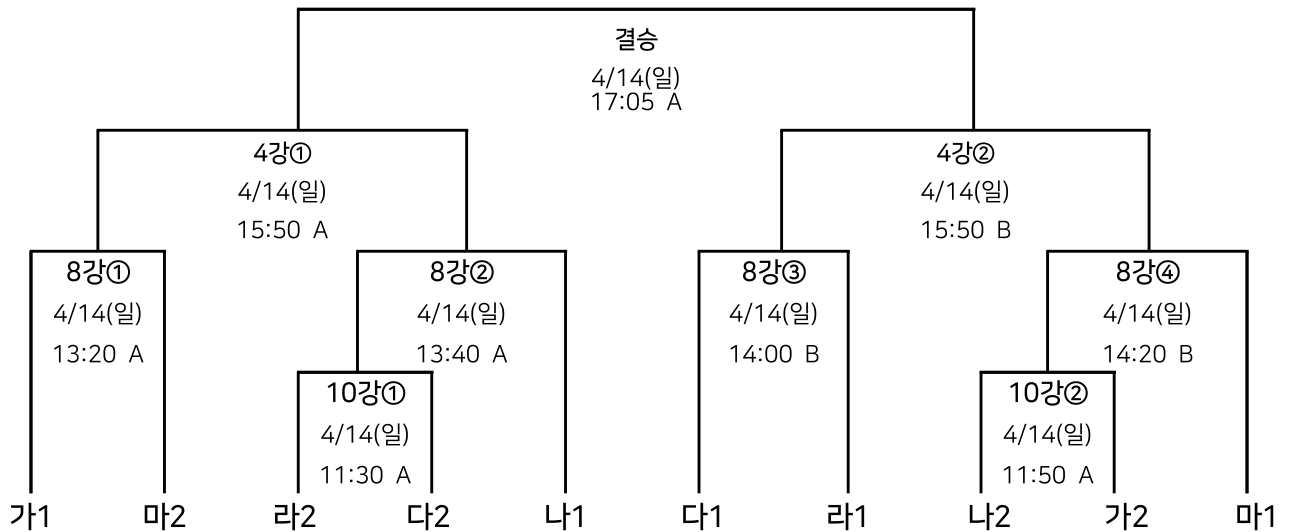

결선대진표

[초등부]

* 결선 대진 추첨 없이 조별리그 결과에 따름 ex. A1 = A조 1위

[중학부]

* 조별 예선 종료 후 현장에서 대진 추첨 진행

결선대진표

[고등부]

* 결선 대진 추첨 없이 조별리그 결과에 따름 ex. A1 = A조 1위

[남자오픈부]

* 조별 예선 종료 후 현장에서 대진 추첨 진행

결선대진표

[여자오픈부]

* 결선 대진 추첨 없이 조별리그 결과에 따름 ex. A1 = A조 1위

[KOREA LEAGUE(코리아리그) 남자부]

* 조별 예선 종료 후 현장에서 대진 추첨 진행