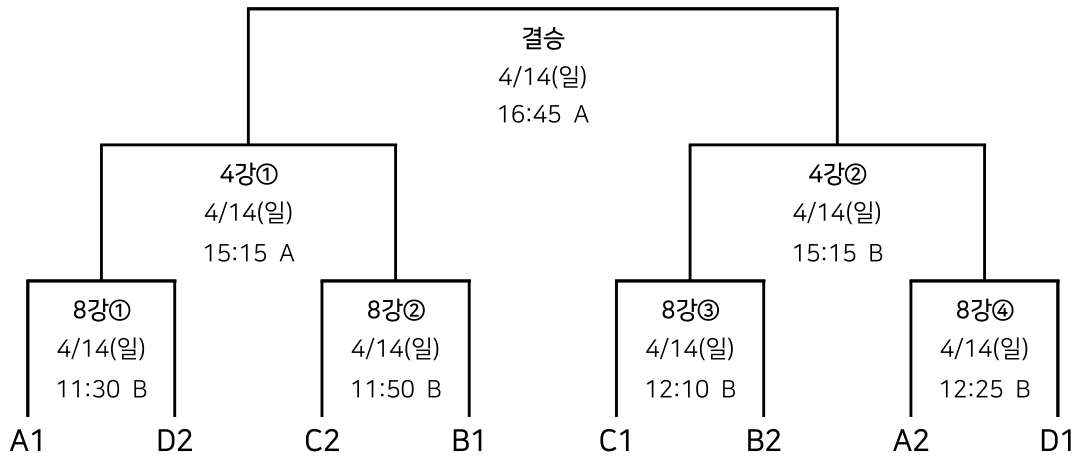

결선대진표

[초등부]

* 결선 대진 추첨 없이 조별리그 결과에 따름 ex. A1 = A조 1위

[중학부]

* 조별 예선 종료 후 현장에서 대진 추첨 진행

결선대진표

[고등부]

* 결선 대진 추첨 없이 조별리그 결과에 따름 ex. A1 = A조 1위

[남자오픈부]

* 조별 예선 종료 후 현장에서 대진 추첨 진행

결선대진표

[여자오픈부]

* 결선 대진 추첨 없이 조별리그 결과에 따름 ex. A1 = A조 1위

[KOREA LEAGUE(코리아리그) 남자부]

* 조별 예선 종료 후 현장에서 대진 추첨 진행